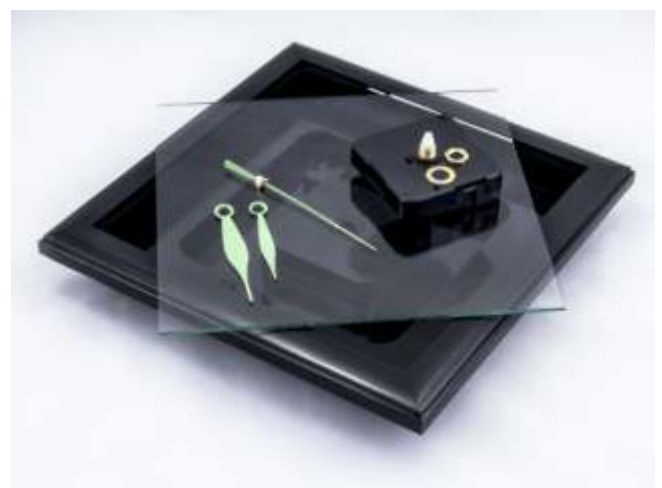

при заказе свыше 1000 шт. цена договорная.

квадратные пластиковые часы, длина стороны 205 мм ромб, диагональ 290 мм

шт	30	100	500
руб	180	175	165

при заказе свыше 1000 шт. цена договорная.

Стеклянные настенные часы