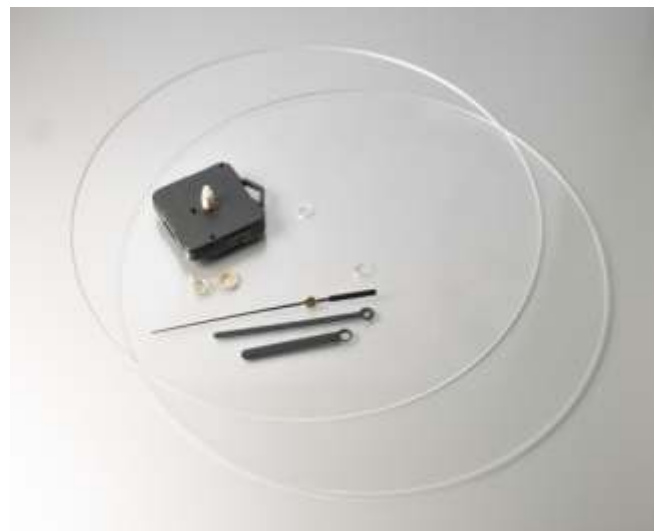

В комплекте поставляется механизм с петлей для крепления часов на стену, механизм бесшумный с плавным ходом секундной стрелки.