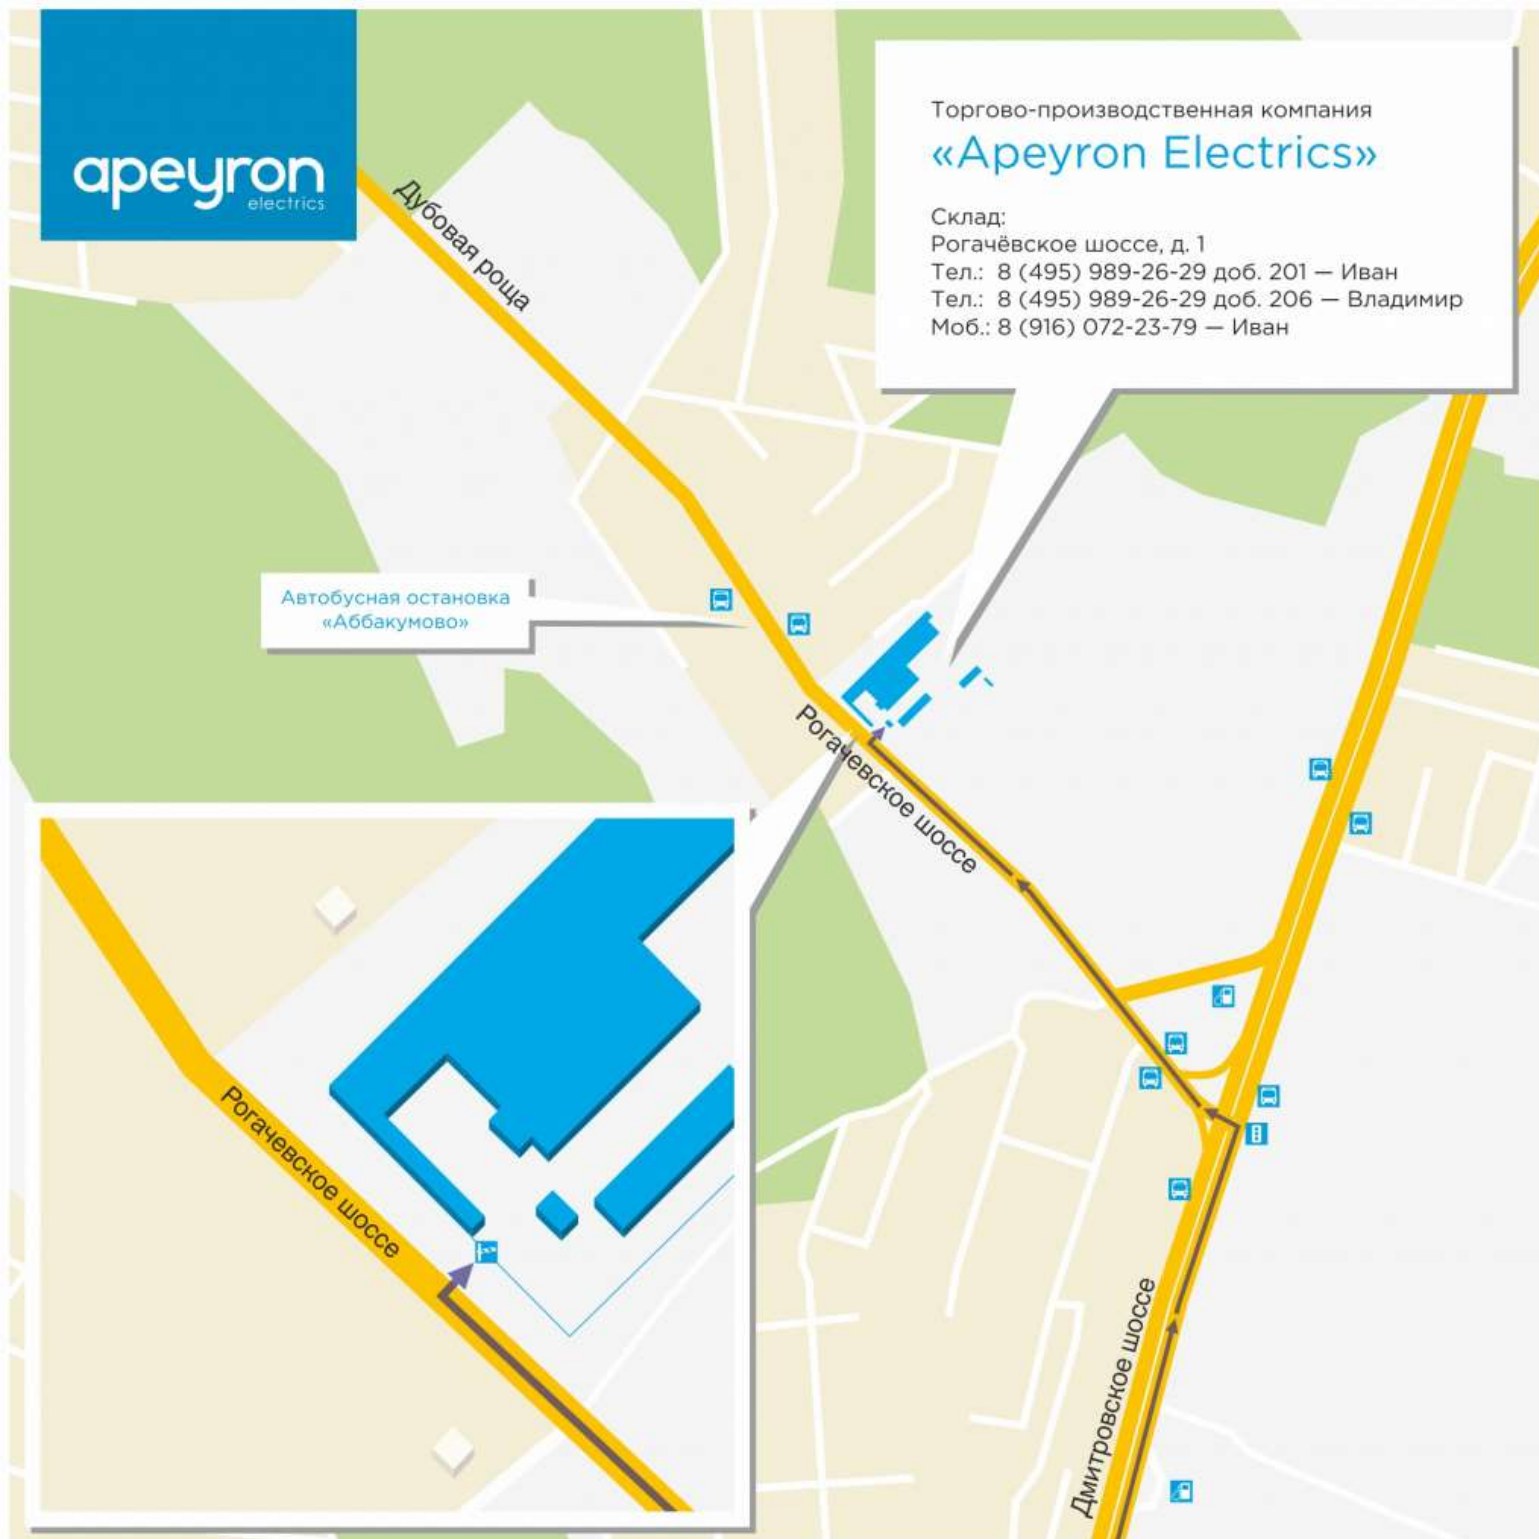

СХЕМА ПРОЕЗДА

Как добраться до склада Apeyron Electrics, Рогачёвское шоссе, д.1:

Схема проезда со стороны Москвы:

Также вы можете добраться до склада на автобусных маршрутах до остановки "Аббакумово":

- 25 (Станция Мытищи - Станция Лобня)
- 36 (Лобня - Новосельцево)
- 42 (Федоскино - Лобня)
- 60 (Марфино - Лобня)
- 459 (Череповецкая-Станция Лобня)

От станции "Лобня" автобус до остановки "Аббакумово":

25, 36 (Лобня - Новосельцево),

42 (Федоскино - Лобня),

60 (Марфино - Лобня),

459 Аббакумово

10 минут - Вы на месте!

Поворот с Дмитровского шоссе:

Вход на склад осуществляется через белую дверь. Проезд через шлагбаум только для разгрузки или погрузки. Стоянка перед главным входом бесплатная.