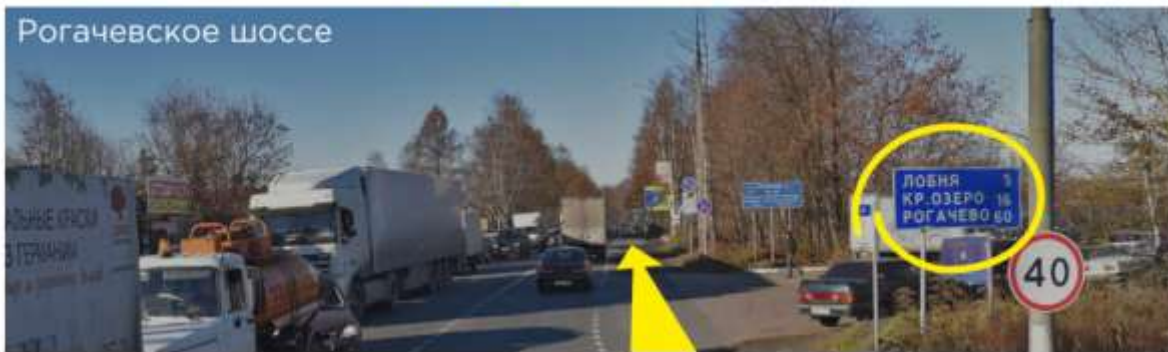

От станции "Лобня" автобус до остановки "Аббакумово":

25, 36 (Лобня - Новосельцево),

42 (Федоскино - Лобня),

60 (Марфино - Лобня),

459 Аббакумово

10 минут - Вы на месте!

Поворот с Дмитровского шоссе:

Вход на склад осуществляется через белую дверь. Проезд через шлагбаум только для разгрузки или погрузки. Стоянка перед главным входом бесплатная.